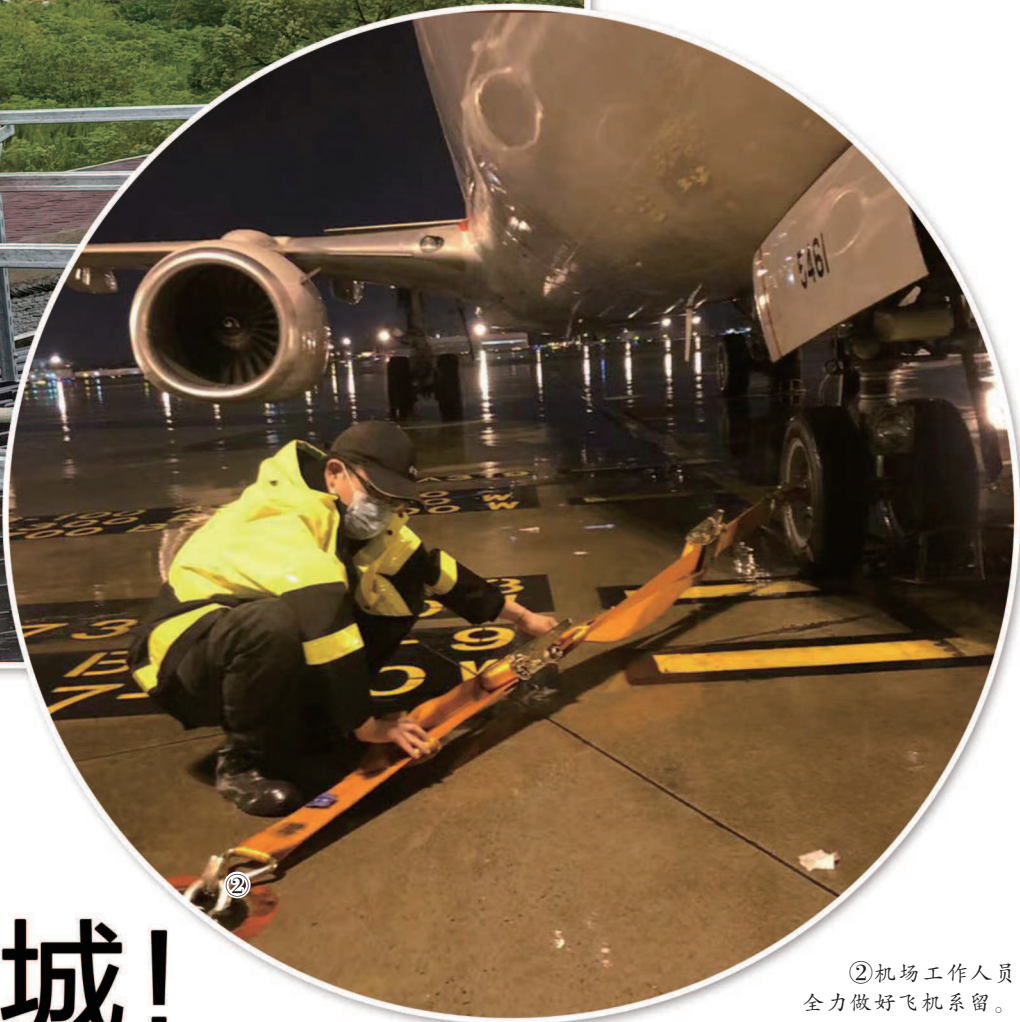

①全市1万余名消防指战员坚守岗位，全力做好各项险情处置工作。本报记者 赵立荣摄

②机场工作人员全力做好飞机系留。本报记者 张伊辰摄

## 筑牢“结界” 守护上海 逆风而行的他们，感动这座城！

③

④

⑤

③铁路上海站工作人员搬运防汛沙袋。本报记者 张伊辰摄

④一对母女在风雨中相携而行，踏上回家路。本报记者 张挺摄

⑤身着雨衣的交警在路口值守。本报记者 叶辰亮摄

⑥

⑥早高峰时段风大雨急，市民顶风而行。本报记者 张挺摄  
⑦浦东机场工作人员为滞留旅客提供咨询。本报记者 陈龙摄

⑦